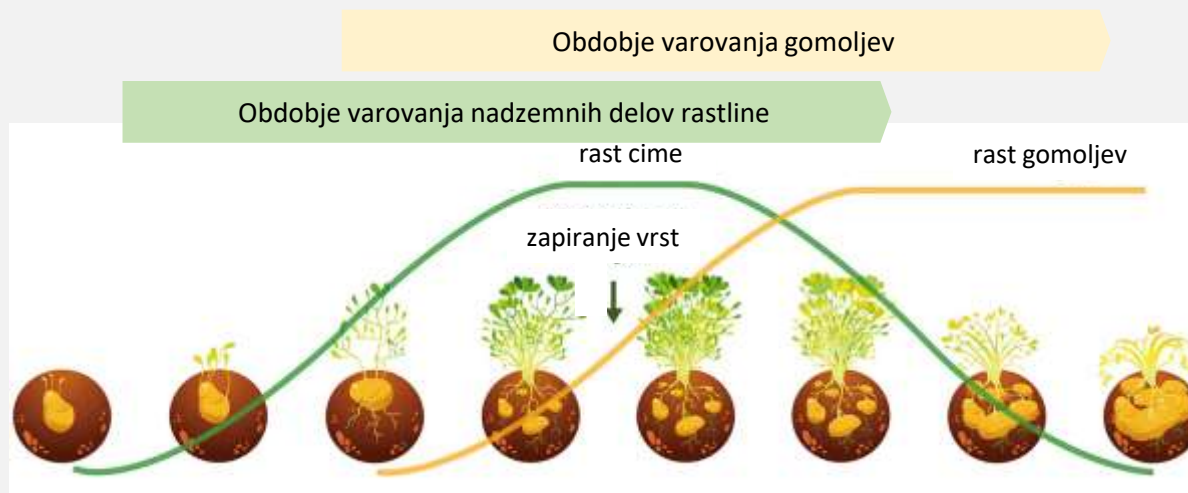

- K. plesen se na steblih v zadnjih letih pojavlja izraziteje (prisotnost novih sojev).
- Pripravki s translaminarnim delovanjem na stebelno okužbo ne delujejo.
- Sporax zaradi svojega načina premeščanja po rastlini zagotavlja odlično in dolgotrajno zaščito pred listno in stebelno plesnijo.

k. plesen na listu

k. plesen na stebelu

- Samostojno
- **V ciljanem varstvu s partnerji**

 **Sporax**

BBCH 11-91

6 x v sezoni

+ **HI-WETT** 0,1-0,2 L/ha za boljšo učinkovitost in zanesljivost delovanja!

# Uporaba v ciljanem varstvu pred k. plesnijo

Primarni cilj varstva pred plesnijo se med fenofazami krompirja razlikuje!

Ciljano varstvo pred boleznimi (k. plesnijo) sledi razvoju krompirjevega posevka in pričakovanim vremenskimi razmerami v teh fenofazah (predvsem temperaturami).

# Uporaba v ciljanem varstvu pred k. plesnijo

- 3 obdobja razvoja krompirjevega nasada zahtevajo 3 različne pristope varstva!
- SPORAX je temelj – osnova škropilnega programa
- Partnerje, ki jih dodajamo sledijo razvoju **krompirjega nasada**.
- **Kombinacije nudijo optimalno varstvo v priporočenem obdobju!**