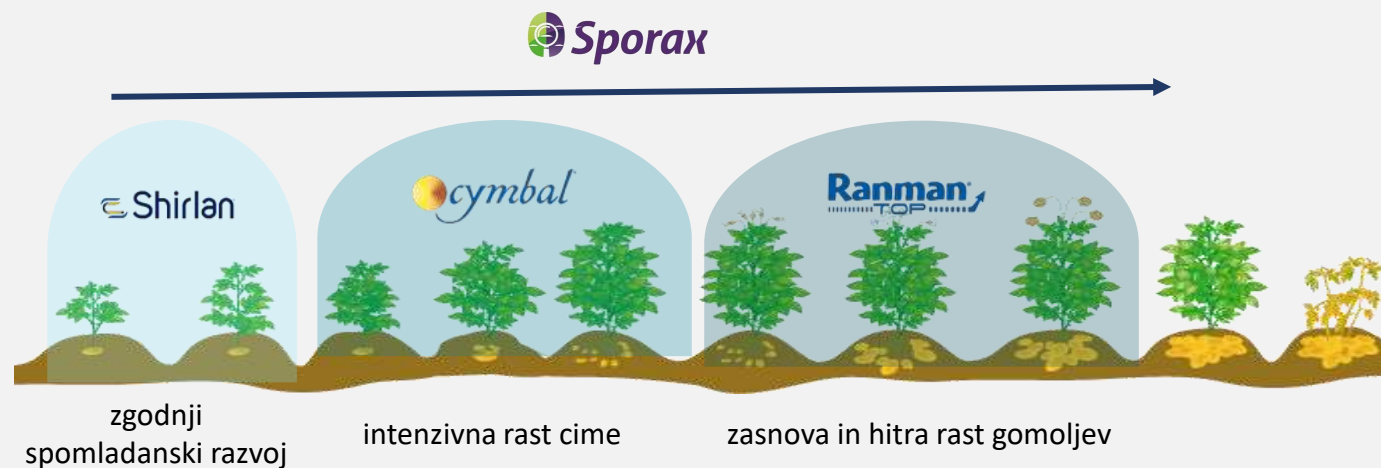

## Sistemični fungicid za uporabo v krompirju

Aktivna snov: propamokarb hidroklorid 722 g/L

Formulacija: koncentrirana suspenzija (SC)

- Sporax je sistemski fungicid s preventivnim, antisporelantskim in kurativnim delovanjem proti krompirjevi plesni (*Phytophthora infestans*).
- Aktivna snov: propamokarb hidroklorid 722 g/L.
- Formulacija: koncentrirana suspenzija (SC).
- Odmerek 1,4 l/ha.

# Uporaba v ciljanem varstvu pred k. plesnijo

Primarni cilj varstva pred plesnijo se med fenofazami krompirja razlikuje!

Ciljano varstvo pred boleznimi (k. plesnijo) sledi razvoju krompirjevega posevka in pričakovanim vremenskimi razmerami v teh fenofazah (predvsem temperaturami).

# Uporaba v ciljanem varstvu pred k. plesnijo

- 3 obdobja razvoja krompirjevega nasada zahtevajo 3 različne pristope varstva!
- SPORAX je temelj – osnova škropilnega programa
- Partnerje, ki jih dodajamo sledijo razvoju **krompirjega nasada**.
- **Kombinacije nudijo optimalno varstvo v priporočenem obdobju!**

# Uporaba v ciljanem varstvu pred k. plesnijo

  
+  

zgodnji  
spomladanski razvoj

- SPORAX v začetku vegetacije zagotavlja intenzivno sistemsko varovanje pred plesnijo celotne rastline in močno kurativnost v primeru zgodnjih pojavov plesni.
- SHIRLAN deluje kontaktno in antispোরulantno. Ker bolje deluje pri nižjih temperaturah, je odličen za uporabo na začetku vegetacije.